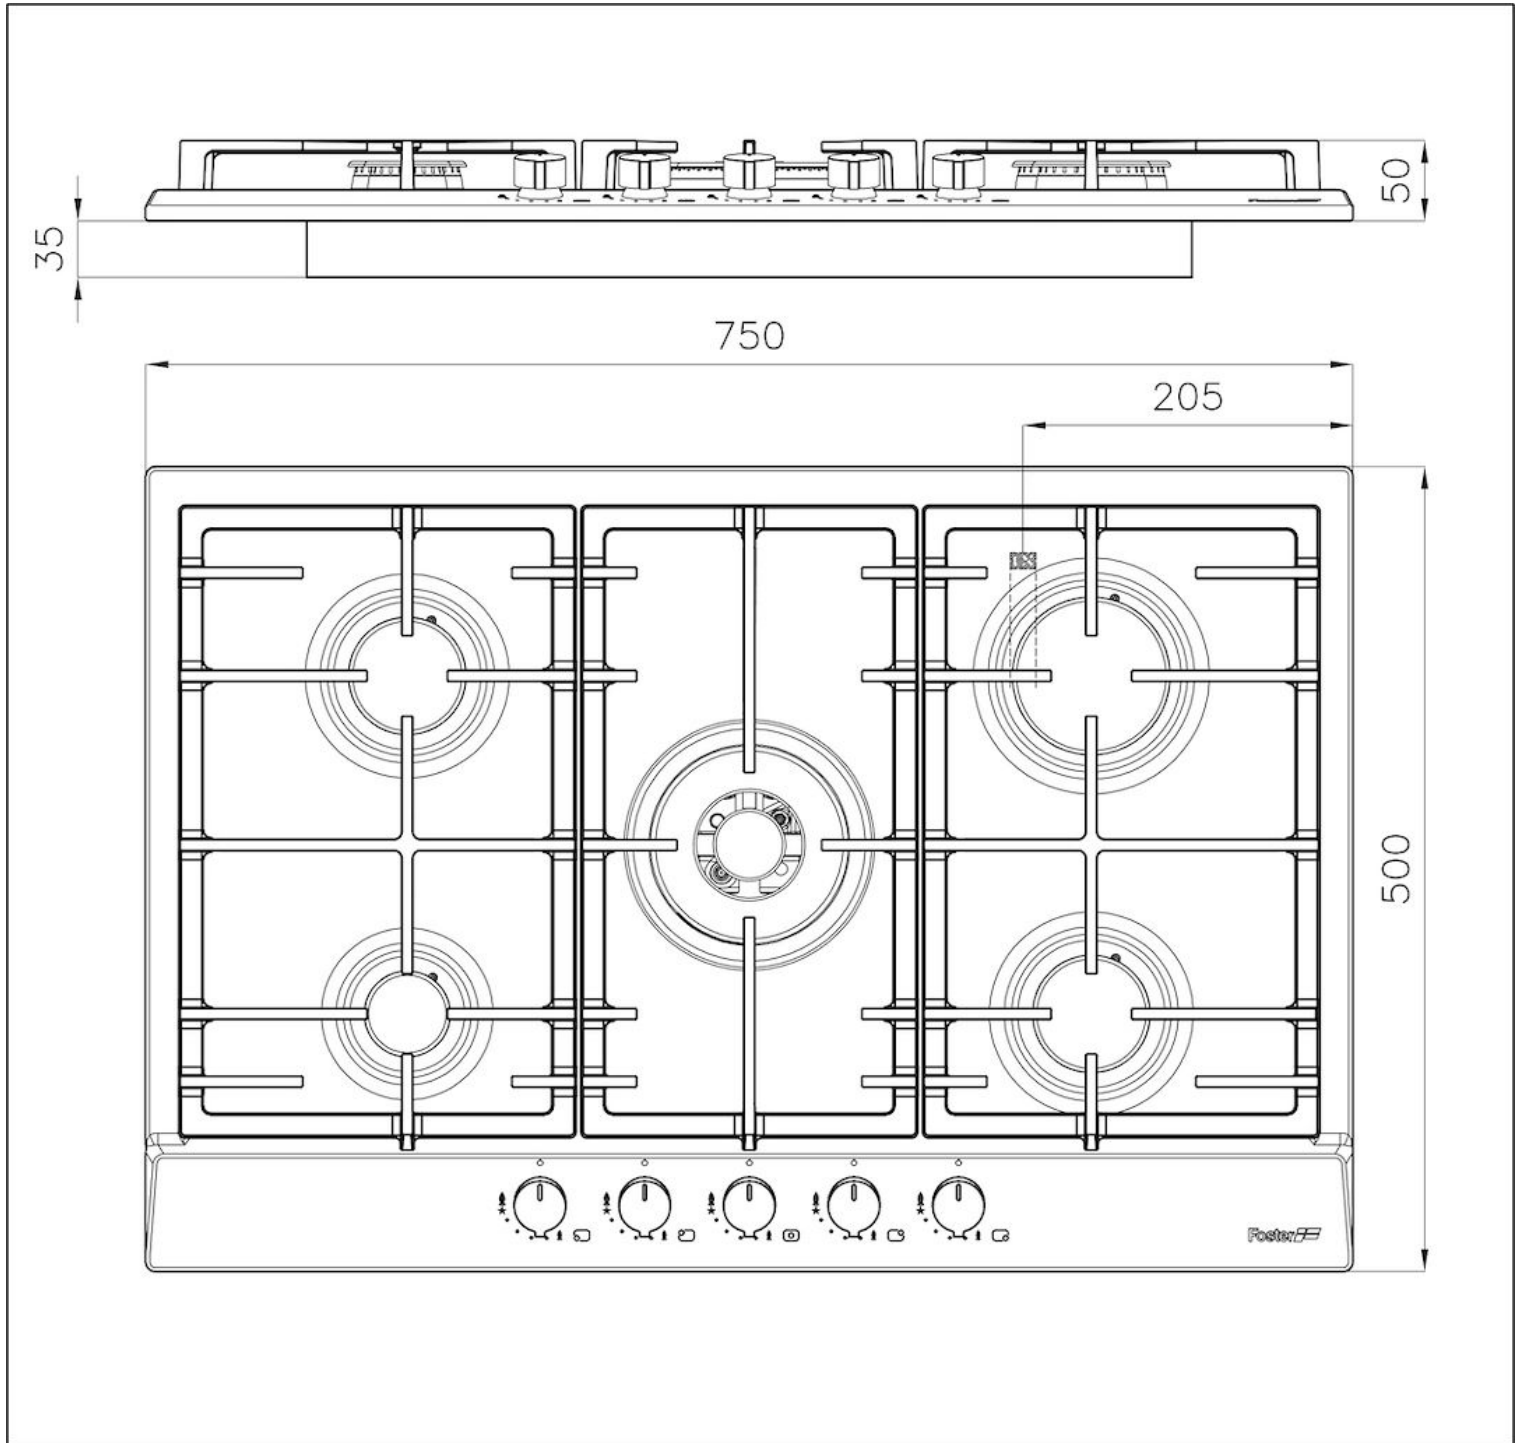

TECHNISCHE DATEN